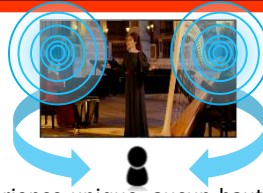

BRAVIA OLED

Découvrez des images exceptionnelles avec la technologie BRAVIA Oled. Affichez des noirs parfaits, des couleurs intenses et naturelles pour un réalisme saisissant.

**X1
Ultimate**

**Pixel Contrast
Booster**

2 X plus puissant que le processeur X1 Extrême, le processeur X1 Ultimate détecte avec plus de précision chaque objet des images pour en optimiser indépendamment la couleur, les détails et le contraste. Vos images sont plus détaillées et naturelles.

Plus de contraste et des couleurs plus intenses dans les zones très lumineuses avec la technologie Sony Pixel Contrast Booster

**SUPER BIT
MAPPING**

**TRILUMINOS
DISPLAY**

64 fois plus de nuances de couleurs* pour des dégradés parfaits grâce aux technologies exclusives Sony: Triluminos et « superbit mapping 12 bits ».

Acoustic Surface Audio+

Vivez une expérience unique, aucun haut-parleur, c'est l'écran du téléviseur qui émet le son! **Les dialogues sortent de la bouche des acteurs, comme au cinéma, pour une immersion totale !**

Complété par un double caisson de basse intégré au téléviseur, le son est chaleureux, clair, et puissant.

Si vous êtes équipé d'un home cinéma connectez votre ampli au TV et **votre TV se transforme en enceinte centrale pour une expérience unique !**

androidtv

Google Assistant
built-in

Découvrez le meilleur de la TV connectée: Google cast intégré, trouvez vos films, vidéos internet rapidement avec la recherche vocale ultra puissante et le micro intégré au TV, retrouvez vos applications favorites directement sur votre TV**, contrôlez vos objets connectés...

AirPlay 2

HomeKit

WORKS WITH
alexa

Votre TV est compatible AirPlay 2 et HomeKit pour afficher du contenu depuis vos produits Apple (Music, vidéo,...) iTunes, ... Contrôlez votre TV depuis vos enceintes Amazon Alexa.

Films & Séries	TV rattrapage	Sport	Jeux	Vidéo	Music	jeunesse
my3 CANAL, Molotov, NETFLIX, OCS, prime video, SFR PLAY, MUBI, Google Play Movies	my3 CANAL, Molotov, OCS, SFR PLAY	RMC Sport, EUROSPORT PLAYER, Auto Plus, NFL	twitch, jeuxvideo.com, STEAM, Google Play Games	YouTube, VLC, KODI, PLEX, dailymotion, Facebook Watch	Spotify, DEEZER, +tunein, Google Play Music	Gulli Replay, KID, ZOOZOO

Caractéristiques Techniques

IMAGE

Diagonale écran	65" (164cm)
Résolution	3840 x 2160
Rétroéclairage	OLED
Traitement numérique de l'image	4K X-Reality PRO
Processeur d'image	4K HDR processeur X1 Extrême
Pixel Contrast Booster	Oui
High Dynamic Range (HDR)	Oui (HDR-10, HLG, Dolby vision)
Dalle native	100 Hz
Fluidité	Motionflow XR
Object based super resolution	Oui
Couleurs: superbit mapping 12 bits 4K HDR / Triluminos	Oui / Oui
Modes d'image: Standard, Photo, Jeu, Cinéma, Animation, Dolby vision	Oui / Oui
Mode autocalibration Netflix	Oui
Compatible calibration CalMAN	Oui

DESIGN

Bords ultra fin	Oui
Coloris cadre et pied	noir
Compatible accroche murale ultra fine orientable	Oui
Passage de câble intégré au pied	Oui

FONCTIONS / SMART TV

Android TV	Oui
Recherche vocale / micro sur télécommande	Oui / Oui
Google Cast intégré (Mobile sur TV compatible Android, iOS)	Oui
Magasin d'applications google Android TV	Oui
Compatible AirPlay 2* / HomeKit* / Alexa	Oui / Oui / Oui
Jeux en streaming	Oui
Autocalibration vidéo pour Netflix	Oui
Wifi / Bluetooth intégré	Oui (v 802.11a/b/g/n/ac) / Oui (v4.2)
Hbbtv / Navigateur internet	Oui / Oui
Enregistrement via USB et Time Shifting	Oui
Espace de stockage (extensible via USB)	16 Go
Mode Hôtel	Oui

SON

Technologie Acoustic Surface Audio +	Oui
S-Force Front Surround / S-Master	Oui / Oui
Mode enceinte centrale si connectée à un ampli audio/vidéo	Oui
Dolby Digital / Dolby Digital+ / Dolby Pulse / Dolby AC4	Oui
Double caisson de basse intégré	Oui
6 modes de son: Standard, Musique, Cinéma, Dialogue, Sport, Dolby Audio	Oui

RECEPTION