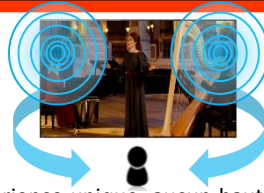

BRAVIA OLED

Découvrez des images exceptionnelles avec la technologie BRAVIA Oled. Affichez des noirs parfaits, des couleurs intenses et naturelles pour un réalisme saisissant.

**X1
Ultimate**

**Pixel Contrast
Booster**

2 X plus puissant que le processeur X1 Extrême, le processeur X1 Ultimate détecte avec plus de précision chaque objet des images pour en optimiser indépendamment la couleur, les détails et le contraste. Vos images sont plus détaillées et naturelles.

Plus de contraste et des couleurs plus intenses dans les zones très lumineuses avec la technologie Sony Pixel Contrast Booster

**SUPER BIT
MAPPING**

**TRILUMINOS
DISPLAY**

64 fois plus de nuances de couleurs* pour des dégradés parfaits grâce aux technologies exclusives Sony: Triluminos et « superbit mapping 12 bits ».

Acoustic Surface Audio+

Vivez une expérience unique, aucun haut-parleur, c'est l'écran du téléviseur qui émet le son! **Les dialogues sortent de la bouche des acteurs, comme au cinéma, pour une immersion totale !**

Complété par un double caisson de basse intégré au téléviseur, le son est chaleureux, clair, et puissant.

Si vous êtes équipé d'un home cinéma connectez votre ampli au TV et **votre TV se transforme en enceinte centrale pour une expérience unique !**

androidtv

Google Assistant
built-in

Découvrez le meilleur de la TV connectée: Google cast intégré, trouvez vos films, vidéos internet rapidement avec la recherche vocale ultra puissante et le micro intégré au TV, retrouvez vos applications favorites directement sur votre TV**, contrôlez vos objets connectés...

AirPlay 2

HomeKit

WORKS WITH
alexa

Votre TV est compatible AirPlay 2 et HomeKit pour afficher du contenu depuis vos produits Apple (Music, vidéo,...) iTunes, ... Contrôlez votre TV depuis vos enceintes Amazon Alexa.

Films & Séries	TV rattrapage	Sport	Jeux	Vidéo	Music	jeunesse
myCANAL, Molotov, NETFLIX, OCS, prime video, SFR PLAY, MUBI, Google Play Movies	myCANAL, Molotov, OCS, SFR PLAY	RMC Sport, EUROSPORT PLAYER, Auto Plus, NFL	twitch, jeuxvideo.com, STEAM, Google Play Games	YouTube, VLC, KODI, PLEX, dailymotion, Facebook Watch	Spotify, DEEZER, +tunein, Google Play Music	Gulli Replay, KID, ZOOZOO

Caractéristiques Techniques

IMAGE

Diagonale écran	55" (139 cm)
Résolution	3840 x 2160
Rétroéclairage	OLED
Traitement numérique de l'image	4K X-Reality PRO
Processeur d'image	4K HDR processeur X1 Extrême
Pixel Contrast Booster	Oui
High Dynamic Range (HDR)	Oui (HDR-10, HLG, Dolby vision)
Dalle native	100 Hz
Fluidité	Motionflow XR
Object based super resolution	Oui
Couleurs: superbit mapping 12 bits 4K HDR / Triluminos	Oui / Oui
Modes d'image: Standard, Photo, Jeu, Cinéma, Animation, Dolby vision	Oui / Oui
Mode autocalibration Netflix	Oui
Compatible calibration CalMAN	Oui

DESIGN

Bords ultra fin	Oui
Coloris cadre et pied	noir
Compatible accroche murale ultra fine orientable	Oui
Passage de câble intégré au pied	Oui

FONCTIONS / SMART TV

Android TV	Oui
Recherche vocale / micro sur télécommande	Oui / Oui
Google Cast intégré (Mobile sur TV compatible Android, iOS)	Oui
Magasin d'applications google Android TV	Oui
Compatible AirPlay 2* / HomeKit* / Alexa	Oui / Oui / Oui
Jeux en streaming	Oui
Autocalibration vidéo pour Netflix	Oui
Wifi / Bluetooth intégré	Oui (v 802.11a/b/g/n/ac) / Oui (v4.2)
Hbbtv / Navigateur internet	Oui / Oui
Enregistrement via USB et Time Shifting	Oui
Espace de stockage (extensible via USB)	16 Go
Mode Hôtel	Oui

SON

Technologie Acoustic Surface Audio +	Oui
S-Force Front Surround / S-Master	Oui / Oui
Mode enceinte centrale si connectée à un ampli audio/vidéo	Oui
Dolby Digital / Dolby Digital+ / Dolby Pulse / Dolby AC4	Oui
Double caisson de basse intégré	Oui
6 modes de son	Standard, Musique, Cinéma, Dialogue, Sport, Dolby Audio

RECEPTION