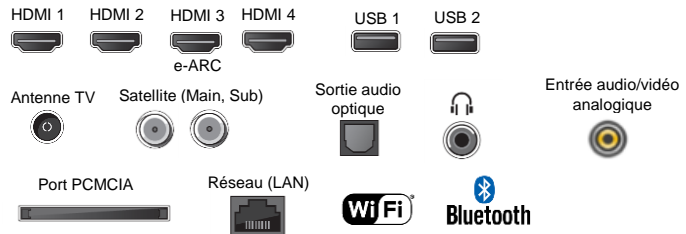

CONNECTIQUES

ACCESSOIRES

Télécommande aluminium avec micro	RMF-TX600E
Piles pour télécommande.....	Oui (x 2)
Compatible accroche murale :	Oui, en option
Compatible supports muraux VESA	Oui (30 x 30 cm)

LOGISTIQUE

Dimension avec socle (LxHxP)	Approx. 106.9 x 62.9 x 25.5 cm
Dimension sans socle (LxHxP)	Approx. 106.9 x 62.4 x 5.8 cm
Dimension emballage (LxHxP)	Approx. 118.8 x 74.1 x 18.8 cm
Poids brut	Approx. 20 kg
Poids avec socle / sans socle	Approx. 17,6 kg / Approx 13,9 kg
Code EAN	45-48736-11430-2
Colisage	1
Pays d'origine	Slovaquie