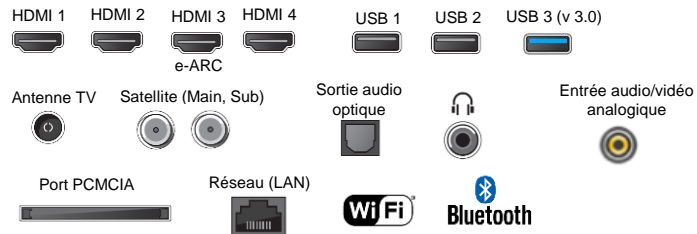

CONNECTIQUES

ACCESSOIRES

Télécommande aluminium avec micro	RMF-TX600E
Piles pour télécommande	Oui (x 2)
Support mural:	en option, ref SU-WL450
Compatible supports muraux VESA	Oui (40 x 30 cm)

LOGISTIQUE

Dimension avec socle (LxHxP)	Approx. 167,4 x 103,6 x 37,6 cm
Dimension sans socle (LxHxP)	Approx. 167,4 x 96,1 x 7,3 cm
Dimension emballage (LxHxP)	Approx. 178 x 107,7 x 19,6 cm
Poids brut	Approx. 49 kg
Poids avec socle / sans socle	Approx. 37,2 kg / Approx 35,2 kg
Code EAN	45-48736-09548-9
Colisage	1
Pays d'origine	Slovaquie

* qu'un TV LCD conventionnel

** La disponibilité des applications peut évoluer dans le temps en fonction des décisions de Google et des éditeurs de service. Sony ne peut être responsable de la disparition d'une application.