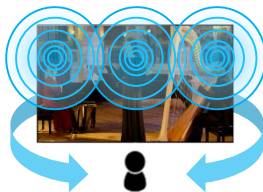

BRAVIA

OLED

Affichez des noirs parfaits, des couleurs intenses et naturelles pour un réalisme saisissant.

Chaque pixel de l'écran créé sa propre lumière, les pixels peuvent être éteints pour obtenir des noirs parfaits.

X1 Ultimate Pixel Contrast Booster

2 X plus puissant que le processeur X1 Extrême, le processeur X1 Ultimate détecte avec plus de précision chaque objet des images pour en optimiser indépendamment la couleur, les détails et le contraste. Quelle que soit votre source vidéo, vos images sont plus détaillées et naturelles.

Plus de contraste et des couleurs plus intenses dans les zones très lumineuses avec la technologie Sony Pixel Contrast Booster

SUPER BIT MAPPING

La série AF8 affiche 64 fois plus de nuances de couleurs* pour des dégradés parfaits grâce aux technologies exclusives Sony: Triluminos et « superbitt mapping 12 bits ».

Acoustic Surface Audio+

Vivez une expérience unique, aucun haut-parleur, c'est l'écran du téléviseur qui émet le son! **Les dialogues sortent de la bouche des acteurs, comme au cinéma, pour une immersion totale!** Complété par un double caisson de basse intégré au téléviseur, le son est chaleureux, clair, et puissant.

Si vous êtes équipé d'un home cinéma **votre TV peut servir de voix centrale pour une expérience unique!**