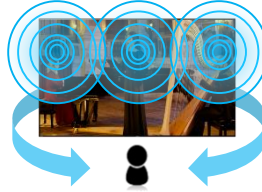

BRAVIA

OLED

Affichez des noirs parfaits, des couleurs intenses et naturelles pour un réalisme saisissant.

Chaque pixel de l'écran créé sa propre lumière, les pixels peuvent être éteints pour obtenir des noirs parfaits.

X1 Ultimate Pixel Contrast Booster

2 X plus puissant que le processeur X1 Extrême, le processeur X1 Ultimate détecte avec plus de précision chaque objet des images pour en optimiser indépendamment la couleur, les détails et le contraste. Quelle que soit votre source vidéo, vos images sont plus détaillées et naturelles.

Plus de contraste et des couleurs plus intenses dans les zones très lumineuses avec la technologie Sony Pixel Contrast Booster

SUPER BIT MAPPING

La série AF8 affiche 64 fois plus de nuances de couleurs* pour des dégradés parfaits grâce aux technologies exclusives Sony: Triluminos et « superbitt mapping 12 bits ».

Acoustic Surface Audio+

Vivez une expérience unique, aucun haut-parleur, c'est l'écran du téléviseur qui émet le son! **Les dialogues sortent de la bouche des acteurs, comme au cinéma, pour une immersion totale!** Complété par un double caisson de basse intégré au téléviseur, le son est chaleureux, clair, et puissant.

Si vous êtes équipé d'un home cinéma **votre TV peut servir de voix centrale pour une expérience unique!**