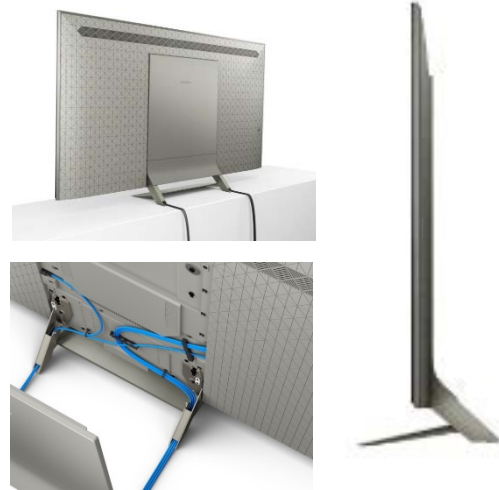

KD65XE9305BAEP

TV LED 65" (164 cm), 4K-HDR, SBD+, Android TV

Design élégant et réalisme extrême

Slim Backlight Drive+

X1 Extreme

Xtended Dynamic Range PRO | 10x^{*} XDR Contrast

4K X-Reality PRO

Disponible aussi en 139cm (55") et 189cm(75") XE94

Un son puissant et enveloppant

- Un son puissant et enveloppant pour une immersion totale
- 6 Haut-parleurs frontaux pour des voix claires et des basses profondes

Une œuvre d'art dans votre salon

- Un design sans bord pour une immersion totale
- Passage de câble intégré au pied pour une installation parfaite
- Une fixation murale orientable ultra fine** pour une installation murale élégante

Slim Backlight Drive+ 10x⁺ XDR Contrast

10 X plus de contraste qu'un TV edge Led standard avec les technologies uniques à Sony.

Toutes vos sources vidéos sont optimisées pour rendre les zones claires encore plus lumineuses et reproduire fidèlement les zones sombres pour des noirs plus profonds. Regardez vos films avec des images ultra-réalistes et une immersion exceptionnelle.

La technologie Motionflow XR permet un rafraîchissement de l'image plus rapide, ce qui se traduit par des images plus fluides.

Accroche murale ultra fine

Une accroche mural orientable ultra-fine permet de plaquer votre TV au mur tel un tableau pour une épaisseur de 4cm seulement !