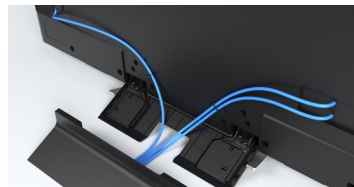

SONY

BRAVIA

Téléviseur LED 4K HDR, Android TV, 55" (139 cm)

KD55XD8599BAEP

Disponible aussi en 164cm(65"), 189cm(75") et 215cm(85").

ClearAudio+ androidtv

Un design premium

Grâce à ses bords ultrafins et son design en aluminium brossé, plongez dans une expérience visuelle encore plus intense. Tous les éléments ont été réunis pour que l'attention soit portée sur l'écran et son contenu, tout en vous apportant un confort visuel optimal. Un passage de câble intégré au pied permet une installation parfaite.

Passez à la 4K HDR

Sony

- Bénéficiez d'une image naturelle et détaillée quelque soit votre source vidéo avec la puissance du processeur SONY X1 et la performance du traitement graphique X-Reality pro 4K.
- La technologie Motionflow 1000 Hz vous surprendra avec des images très fluides et naturelles.
- Profitez de 30% de nuances de couleurs en plus pour des images encore naturelles avec la technologie SONY Triluminos.

Un son clair et fidèle

Découvrez un son détaillé et précis sur toutes les fréquences grâce à la technologie ClearAudio+ associée aux haut-parleurs Bass reflex pour des dialogues renforcés et des effets surround enveloppants.

Sony Android TV

Une expérience connectée unique

Découvrez un monde de divertissement exceptionnel grâce à Android TV :

- Accédez à de nombreuses applications avec Google Play.
- Effectuez des recherches simples et rapides et contrôlez votre Tv à la voix avec Voice Search.
- Envoyez des vidéos ou des photos facilement sur votre TV depuis votre smartphone (IOS, Android) ou PC avec Google Cast.

SONY