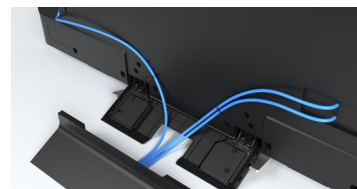

SONY

BRAVIA

Téléviseur LED 4K HDR, Android TV, 65" (164 cm)

KD65XD8599BAEP

Disponible aussi en 139cm(55"), 190cm(75") et 215cm(85").

ClearAudio+ androidtv

Un design premium

Grâce à ses bords ultrafins et son design en aluminium brossé, plongez dans une expérience visuelle encore plus intense. Tous les éléments ont été réunis pour que l'attention soit portée sur l'écran et son contenu, tout en vous apportant un confort visuel optimal. Un passage de câble intégré au pied permet une installation parfaite.

Passez à la 4K HDR

Sony

- Bénéficiez d'une image naturelle et détaillée quelque soit votre source vidéo avec la puissance du processeur SONY X1 et la performance du traitement graphique X-Reality pro 4K.
- La technologie Motionflow 1000 Hz vous surprendra avec des images très fluides et naturelles.
- Profitez de 30% de nuances de couleurs en plus pour des images encore naturelles avec la technologie SONY Triluminos.

Un son clair et fidèle

Découvrez un son détaillé et précis sur toutes les fréquences grâce à la technologie ClearAudio+ associée aux haut-parleurs Bass reflex pour des dialogues renforcés et des effets surround enveloppants.

Sony Android TV

Une expérience connectée unique

Découvrez un monde de divertissement exceptionnel grâce à Android TV :

- Accédez à de nombreuses applications avec Google Play.
- Effectuez des recherches simples et rapides et contrôlez votre Tv à la voix avec Voice Search.
- Envoyez des vidéos ou des photos facilement sur votre TV depuis votre smartphone (IOS, Android) ou PC avec Google Cast.

SONY