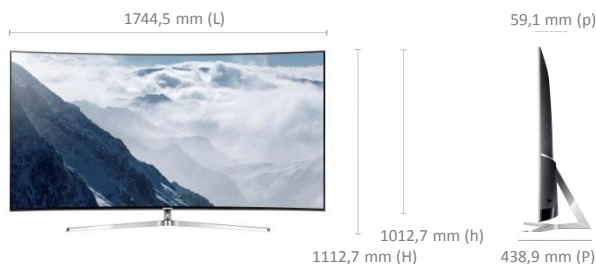

IoT

Peut piloter d'autres objets (Hub)	TDB
Peut se faire piloter par d'autres objets (Thing)	TDB
Générateur de scénarios	TDB

Partage

TV sur Mobile	Oui
Mobile sur TV	Oui
Bluetooth Basse Consommation	Oui
WiFi Direct	Oui

Fonctionnalités

Allumage instantané	Oui
Mode Sport	Avancé
Accessibilité	Oui (Guide vocal/Zoom/Contraste)
Recherche automatique des chaînes	Oui
Arrêt Automatique	Oui
PLV Interactive	Oui
Anynet+ (HDMI-CEC)	Oui
Gestion des sous-titres	Oui
Clonage des chaînes via USB	Oui
ConnectShare™	Oui (USB/HDD)
PLV Interactive	Oui
Enregistrement (PVR)	Oui (Double enregistreur)
Guide des Programmes (EPG)	Oui
Téletexte (TTX)	Oui
Langue des menus	Français (+26 langues européennes)
Picture-In-Picture (incrustation d'image)	Oui
Compatible avec clavier/souris Bluetooth	Oui
Compatible avec clavier/souris via USB	Oui
Boîtier One Connect	One Connect
Future Ready	Non

Accessoires

Télécommande Smart Control	Oui (Universelle)
Télécommande standard	Non
Piles (pour les télécommandes)	Oui
Compatible VESA	Oui
Câble antenne inclus	Non
Adaptateur perçage inclus	Non
Câble d'alimentation inclus	Oui
Mode d'emploi électronique	Oui

Spécifications techniques et logistiques

Poids de l'écran sans le pied (kg)	TBD
Poids de l'écran avec le pied (kg)	TBD
Poids du produit emballé (kg)	TBD
Dimension du carton (mm)	1904 * 1216 * 504