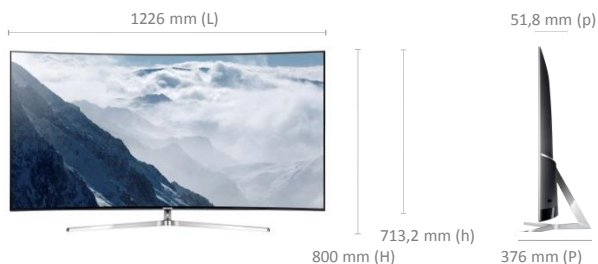

IoT	
Peut piloter d'autres objets (Hub)	TDB
Peut se faire piloter par d'autres objets (Thing)	TDB
Générateur de scénarios	TDB

Partage	
TV sur Mobile	Oui
Mobile sur TV	Oui
Bluetooth Basse Consommation	Oui
WiFi Direct	Oui

Fonctionnalités	
Allumage instantané	Oui
Mode Sport	Avancé
Accessibilité	Oui (Guide vocal/Zoom/Contraste)
Recherche automatique des chaînes	Oui
Arrêt Automatique	Oui
PLV Interactive	Oui
Anynet+ (HDMI-CEC)	Oui
Gestion des sous-titres	Oui
Clonage des chaînes via USB	Oui
ConnectShare™	Oui (USB/HDD)
PLV Interactive	Oui
Enregistrement (PVR)	Oui (Double enregistreur)
Guide des Programmes (EPG)	Oui
Téletexte (TTX)	Oui
Langue des menus	Français (+26 langues européennes)
Picture-In-Picture (incrustation d'image)	Oui
Compatible avec clavier/souris Bluetooth	Oui
Compatible avec clavier/souris via USB	Oui
Boîtier One Connect	One Connect
Future Ready	Non

Accessoires	
Télécommande Smart Control	Oui (Universelle)
Télécommande standard	Non
Piles (pour les télécommandes)	Oui
Compatible VESA	Oui
Câble antenne inclus	Non
Adaptateur perçage inclus	Non
Câble d'alimentation inclus	Oui
Mode d'emploi électronique	Oui

Spécifications techniques et logistiques

Poids de l'écran sans le pied (kg)	17,9
Poids de l'écran avec le pied (kg)	20
Poids du produit emballé (kg)	26,65
Dimension du carton (mm)	1328 * 812 * 172