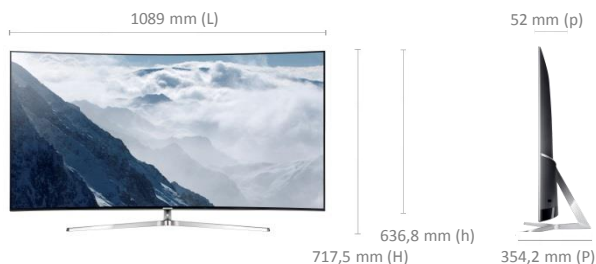

IoT	
Peut piloter d'autres objets (Hub)	TDB
Peut se faire piloter par d'autres objets (Thing)	TDB
Générateur de scénarios	TDB

Partage	
TV sur Mobile	Oui
Mobile sur TV	Oui
Bluetooth Basse Consommation	Oui
WiFi Direct	Oui

Fonctionnalités	
Allumage instantané	Oui
Mode Sport	Avancé
Accessibilité	Oui (Guide vocal/Zoom/Contraste)
Recherche automatique des chaînes	Oui
Arrêt Automatique	Oui
PLV Interactive	Oui
Anynet+ (HDMI-CEC)	Oui
Gestion des sous-titres	Oui
Clonage des chaînes via USB	Oui
ConnectShare™	Oui (USB/HDD)
PLV Interactive	Oui
Enregistrement (PVR)	Oui (Double enregistreur)
Guide des Programmes (EPG)	Oui
Téletexte (TTX)	Oui
Langue des menus	Français (+26 langues européennes)
Picture-In-Picture (incrustation d'image)	Oui
Compatible avec clavier/souris Bluetooth	Oui
Compatible avec clavier/souris via USB	Oui
Boîtier One Connect	One Connect
Future Ready	Non

Accessoires	
Télécommande Smart Control	Oui (Universelle)
Télécommande standard	Non
Piles (pour les télécommandes)	Oui
Compatible VESA	Oui
Câble antenne inclus	Non
Adaptateur perçage inclus	Non
Câble d'alimentation inclus	Oui
Mode d'emploi électronique	Oui

Spécifications techniques et logistiques

Poids de l'écran sans le pied (kg)	15
Poids de l'écran avec le pied (kg)	17,1
Poids du produit emballé (kg)	21,1
Dimension du carton (mm)	1185 * 721 * 172