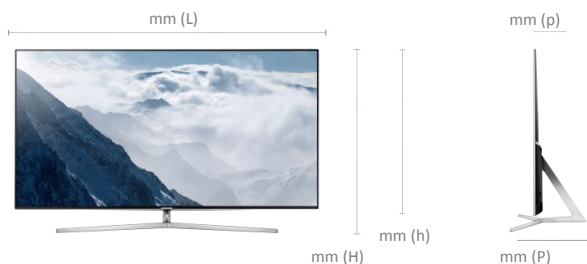

IoT

Peut piloter d'autres objets (Hub)	TDB
Peut se faire piloter par d'autres objets (Thing)	TDB
Générateur de scénarios	TDB

Partage

TV sur Mobile	Oui
Mobile sur TV	Oui
Bluetooth Basse Consommation	Oui
WiFi Direct	Oui

Fonctionnalités

Allumage instantané	Oui
Mode Sport	Avancé
Accessibilité	Oui (Guide vocal/Zoom/Contraste)
Recherche automatique des chaînes	Oui
Arrêt Automatique	Oui
PLV Interactive	Oui
Anynet+ (HDMI-CEC)	Oui
Gestion des sous-titres	Oui
Clonage des chaînes via USB	Oui
ConnectShare™	Oui (USB/HDD)
PLV Interactive	Oui
Enregistrement (PVR)	Oui (Double enregistreur)
Guide des Programmes (EPG)	Oui
Téletexte (TTX)	Oui
Langue des menus	Français (+26 langues européennes)
Picture-In-Picture (incrustation d'image)	Oui
Compatible avec clavier/souris Bluetooth	Oui
Compatible avec clavier/souris via USB	Oui
Boîtier One Connect	One Connect
Future Ready	Non

Accessoires

Télécommande Smart Control	Oui (Universelle)
Télécommande standard	Non
Piles (pour les télécommandes)	Oui
Compatible VESA	Oui
Câble antenne inclus	Non
Adaptateur perçage inclus	Non
Câble d'alimentation inclus	Oui
Mode d'emploi électronique	Oui

Spécifications techniques et logistiques

Poids de l'écran sans le pied (kg)	TBD
Poids de l'écran avec le pied (kg)	TBD
Poids du produit emballé (kg)	TBD
Dimension du carton (mm)	TBD