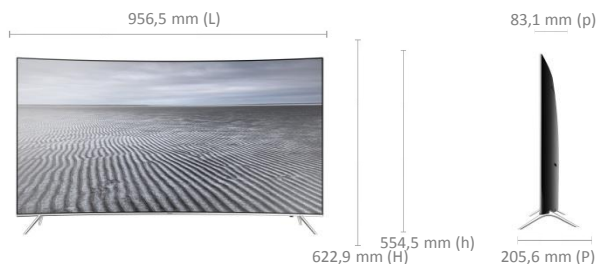

IoT	
Peut piloter d'autres objets (Hub)	TDB
Peut se faire piloter par d'autres objets (Thing)	TDB
Générateur de scénarios	TDB

Partage	
TV sur Mobile	Oui
Mobile sur TV	Oui
Bluetooth Basse Consommation	Oui
WiFi Direct	Oui

Fonctionnalités	
Allumage instantané	Oui
Mode Sport	Avancé
Accessibilité	Oui (Guide vocal/Zoom/Contraste)
Recherche automatique des chaînes	Oui
Arrêt Automatique	Oui
PLV Interactive	Oui
Anynet+ (HDMI-CEC)	Oui
Gestion des sous-titres	Oui
Clonage des chaînes via USB	Oui
ConnectShare™	Oui (USB/HDD)
PLV Interactive	Oui
Enregistrement (PVR)	Oui (Double enregistreur)
Guide des Programmes (EPG)	Oui
Téletexte (TTX)	Oui
Langue des menus	Français (+26 langues européennes)
Picture-In-Picture (incrustation d'image)	Oui
Compatible avec clavier/souris Bluetooth	Oui
Compatible avec clavier/souris via USB	Oui
Boîtier One Connect	One Connect
Future Ready	Non

Accessoires	
Télécommande Smart Control	Oui (Universelle)
Télécommande standard	Non
Piles (pour les télécommandes)	Oui
Compatible VESA	Oui
Câble antenne inclus	Non
Adaptateur perçage inclus	Non
Câble d'alimentation inclus	Oui
Mode d'emploi électronique	Oui

Spécifications techniques et logistiques

Poids de l'écran sans le pied (kg)	TBD
Poids de l'écran avec le pied (kg)	10,6
Poids du produit emballé (kg)	12,4
Dimension du carton (mm)	1030*624*150