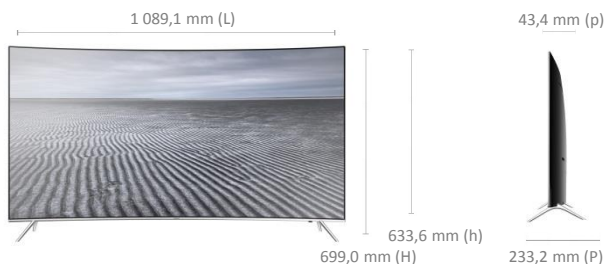

Design

Diagonale de l'écran en pouces (cm)	49 pouces (123 cm)
Finesse du cadre	Boundless
Finesse de l'écran	Premium Slim
Couleur du cadre	Silver
Effet lumineux sur le logo	Oui
Pied rotatif	Non

Diffusion

Tuner	TNT/Câble/Satellite (DVB-T2/C/S2)
Fonction Double Tuner	Non
Compatible Fransat	Oui
CI/CI+	CI+(1.3)
HbbTV	Oui (HbbTV 1.5)

Audio

Puissance sonore (RMS)	40W
Woofer (basses)	Oui
Dolby Digital Plus	Oui
Effet Surround	Non
Compatible DTS	Oui
Audio HD	Non
Compatible Multiroom	Oui
Compatible SoundShare	Oui
Compatible Casque Bluetooth	Oui

Consommation

Classe d'efficacité énergétique	NC
Capteur éco	NC
Alimentation	NC
Consommation électrique en W (mode Eco)	NC
Consommation en W (en veille)	NC
Consommation en W (marche/CEI 62087-2)	NC
Rapport de Luminance	NC
Consommation annuelle (kWh, Standard EU)	NC
Mercurie	0,0mg
Plomb	Présence

Spécifications techniques et logistiques

Poids de l'écran sans le pied (kg)	13,8
Poids de l'écran avec le pied (kg)	14,2
Poids du produit emballé (kg)	16,3
Dimension du carton (mm)	1185 * 712 * 124