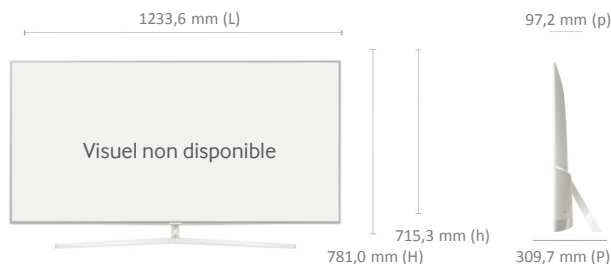

IoT		
Peut piloter d'autres objets (Hub)		TDB
Peut se faire piloter par d'autres objets (Thing)		TDB
Générateur de scénarios		TDB

Partage		
TV sur Mobile		Oui
Mobile sur TV		Oui
Bluetooth Basse Consommation		Oui
WiFi Direct		Oui

Fonctionnalités		
Allumage instantané		Oui
Mode Sport		Avancé
Accessibilité	Oui (Guide vocal/Zoom/Contraste)	
Recherche automatique des chaînes		Oui
Arrêt Automatique		Oui
PLV Interactive		Oui
Anynet+ (HDMI-CEC)		Oui
Gestion des sous-titres		Oui
Clonage des chaînes via USB		Oui
ConnectShare™		Oui (USB/HDD)
PLV Interactive		Oui
Enregistrement (PVR)		Yes (IT : N/A)
Guide des Programmes (EPG)		Oui
Téletexte (TTX)		Oui
Langue des menus	Français (+26 langues européennes)	
Picture-In-Picture (incrustation d'image)		Oui
Compatible avec clavier/souris Bluetooth		Oui
Compatible avec clavier/souris via USB		Oui
Boîtier One Connect		Non
Future Ready		Non

Accessoires		
Télécommande Smart Control		Oui (Universelle)
Télécommande standard		Non
Piles (pour les télécommandes)		Oui
Compatible VESA		Oui
Câble antenne inclus		Non
Adaptateur perçage inclus		Non
Câble d'alimentation inclus		Oui
Mode d'emploi électronique		Oui

Spécifications techniques et logistiques

Poids de l'écran sans le pied (kg)	TBD
Poids de l'écran avec le pied (kg)	TBD
Poids du produit emballé (kg)	TBD
Dimension du carton (mm)	TBD