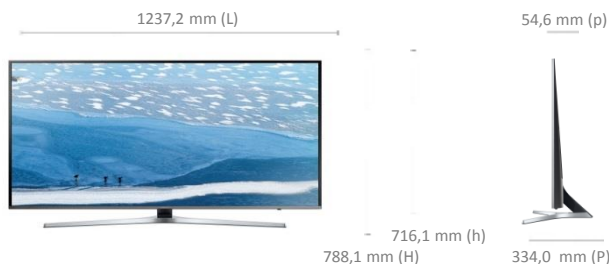

IoT		
Peut piloter d'autres objets (Hub)		Non
Peut se faire piloter par d'autres objets (Thing)		Non
Générateur de scénarios		Non

Partage		
TV sur Mobile		Oui
Mobile sur TV		Oui
Bluetooth Basse Consommation		Oui
WiFi Direct		Oui

Fonctionnalités		
Allumage instantané		Oui
Mode Sport		Avancé
Accessibilité	Oui (Guide vocal/Zoom/Contraste)	
Recherche automatique des chaînes		Oui
Arrêt Automatique		Oui
PLV Interactive		Oui
Anynet+ (HDMI-CEC)		Oui
Gestion des sous-titres		Oui
Clonage des chaînes via USB		Oui
ConnectShare™		Oui (USB/HDD)
PLV Interactive		Oui
Enregistrement (PVR)		Yes (IT : N/A)
Guide des Programmes (EPG)		Oui
Téletexte (TTX)		Oui
Langue des menus	Français (+26 langues européennes)	
Picture-In-Picture (incrustation d'image)		Oui
Compatible avec clavier/souris Bluetooth		Oui
Compatible avec clavier/souris via USB		Oui
Boîtier One Connect		Non
Future Ready		Non

Accessoires		
Télécommande Smart Control		Oui (Universelle)
Télécommande standard		Oui
Piles (pour les télécommandes)		Oui
Compatible VESA		Oui
Câble antenne inclus		Non
Adaptateur perçage inclus		Non
Câble d'alimentation inclus		Oui
Mode d'emploi électronique		Oui

Spécifications techniques et logistiques

Poids de l'écran sans le pied (kg)	TBD
Poids de l'écran avec le pied (kg)	TBD
Poids du produit emballé (kg)	TBD
Dimension du carton (mm)	1425 * 819 * 163