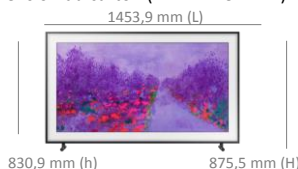

Spécifications techniques et logistiques

Poids de l'écran sans le pied (kg)	25,4
Poids de l'écran avec le pied (kg)	26,2
Poids du produit emballé (kg)	39
Dimensions sans le pied (en mm)	1453,9 x 830,9 x 42,5
Dimensions avec le pied (en mm)	1453,9 x 875,5 x 294
Dimension du carton (L x H x P en mm)	1601 x 962 x 221