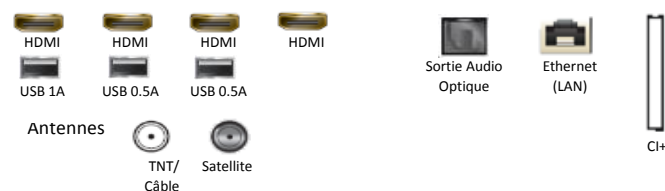

Diffusion

Tuner	TNT/Câble/Satellite (DVB-T2/C/S2)
Fonction Double Tuner	Non
Compatible Fransat	Oui
CI/CI+	Oui
Hbb TV	Oui

Audio

Puissance sonore (RMS)	40W (2.2ch)
Woofer intégré (basses)	Oui
Dolby Digital Plus	Oui
Compatible DTS	Oui
Compatible enceintes Multiroom Samsung	Oui
Compatible Bluetooth (casque, enceintes)	Oui

Accessoires

Télécommande	Télécommande Smart TM1750A
Piles (pour la télécommande)	Oui
Compatible VESA	Oui (400x400)
Mode d'emploi électronique	Oui
Câble d'alimentation inclus	Oui

Connectiques

Smart TV

Smart TV	Oui
Wifi intégré	Oui
Fonction télécommande universelle	Oui
Interaction vocale	Oui (Français + 6 langues EU)
Appli Canal intégrée (services groupe Canal)	Oui
Navigateur Internet	Oui
Lecteur vidéo 360°	Oui
Jeux en groupe	Oui
Mise en marche simplifiée	Oui
Dépannage à distance	Oui
Interface Smart TV sur le mobile	Oui
TV sur Mobile	Oui
Mobile sur TV	Oui
Bluetooth basse consommation	Oui
Allumage sans fil - WOL	Oui
Allumage filaire - WOL	Oui
Wifi Direct	Oui
SmartThings	Oui