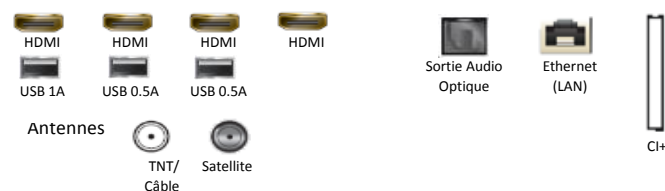

Diffusion

Tuner	TNT/Câble/Satellite (DVB-T2/C/S2)
Fonction Double Tuner	Non
Compatible Fransat	Oui
CI/CI+	Oui
Hbb TV	Oui

Audio

Puissance sonore (RMS)	20W (2.0ch)
Woofer intégré (basses)	N/A
Dolby Digital Plus	Oui
Compatible DTS	Oui
Compatible enceintes Multiroom Samsung	Oui
Compatible Bluetooth (casque, enceintes)	Oui

Accessoires

Télécommande	Télécommande Smart TM1850A
Piles (pour la télécommande)	Oui
Compatible VESA	Oui (200x200)
Mode d'emploi électronique	Oui
Câble d'alimentation inclus	Oui

Connectiques

Smart TV

Smart TV	Oui
Wifi intégré	Oui
Fonction télécommande universelle	Oui
Interaction vocale	Oui (Français + 5 langues)
Appli Canal intégrée (services groupe Canal)	Oui
Navigateur Internet	Oui
Lecteur vidéo 360°	Oui
Jeux en groupe	Oui
Mise en marche simplifiée	Oui
Dépannage à distance	Oui
Interface Smart TV sur le mobile	Oui
TV sur Mobile	Oui
Mobile sur TV	Oui
Bluetooth basse consommation	Oui
Allumage sans fil - WOL	Oui
Allumage filaire - WOL	Oui
Wifi Direct	Oui
SmartThings	Oui