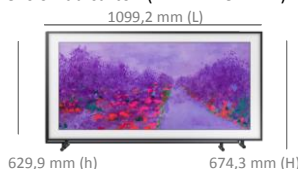

Spécifications techniques et logistiques

Poids de l'écran sans le pied (kg)	13,8
Poids de l'écran avec le pied (kg)	14,3
Poids du produit emballé (kg)	24,6
Dimensions sans le pied (en mm)	1099,2 x 629,9 x 42,5
Dimensions avec le pied (en mm)	1099,2 x 674,3 x 200
Dimension du carton (L x H x P en mm)	1247 x 771 x 237