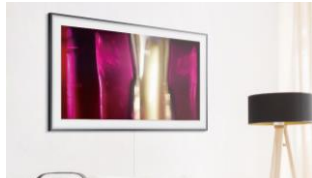

Quand le plus discret des téléviseurs... ... devient le plus beau des cadres

The Frame est conçu pour sublimer votre intérieur qu'il soit allumé ou éteint. Quand il est allumé, The Frame offre une qualité d'image exceptionnelle. Quand il est éteint, son mode Art permet d'afficher une œuvre d'art avec un réalisme semblable à celui d'un vrai tableau. Grâce à son Art Store, accédez à plus de 800 oeuvres de galeries et musées de renommée internationale.

*Accessible via un abonnement mensuel à 4.99€ ou à l'achat unique à 19.99€

Photos personnelles

Affichez des photos personnelles depuis l'application SmartThings ou via une clé USB.

Samsung Collection

100 œuvres d'art gratuites de 37 artistes.

Un design unique et personnalisable

Personnalisable

Cadre interchangeable pour être en parfaite harmonie avec votre intérieur.
Couleurs : noir, blanc, chêne, noyer.

Accroche murale ultra fine

Suspendez le aussi simplement qu'un tableau.