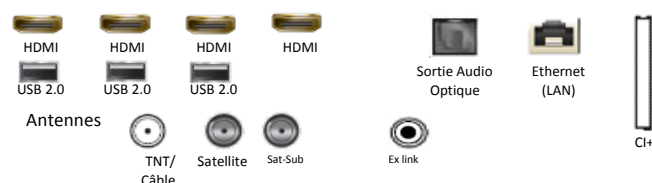

Diffusion

Tuner	DVB-T2CS2 x 2
Fonction Double Tuner	Oui
Compatible Fransat	Oui
CI/CI+	CI+(1.4)
Hbb TV	Oui

Audio

Puissance sonore (RMS)	60W
Woofer intégré (basses)	Oui
Dolby Digital Plus	Oui
Compatible enceintes Multiroom Samsung	Oui
Compatible Bluetooth (casque, enceintes)	Oui

Accessoires

Télécommande	TM1990C
Piles (pour la télécommande)	Oui
Compatible VESA	400 x 400
Mode d'emploi électronique	Oui
Câble d'alimentation inclus	Oui

Connectiques

Smart TV

Smart TV	Oui (Tizen)
Compatible Google Assistant	Oui
Compatible Alexa	Oui
Compatible AirPlay 2.0	Oui
Service SmartThings	Oui
Compatible SmartThings (esclave)	Oui
Processeur	Quad-Core
Wifi intégré	Oui
Fonction télécommande universelle	Oui (Premium)
Assistant vocal - Bixby	Oui
Appli Canal intégrée (services groupe Canal)	Oui
Navigateur Internet	Oui
Lecteur vidéo 360°	Oui
Mise en marche simplifiée	Oui
Dépannage à distance	Oui
TV sur mobile	Oui
Mobile sur TV	Oui
Bluetooth basse consommation	Oui
Allumage WOL	Filaire / Sans fil
Sound Mirroring	Oui
TV Sound sur Mobile	Oui
Wifi Direct	Oui