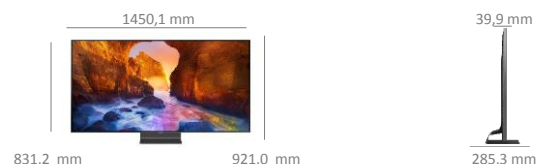

Spécifications techniques et logistiques

Poids de l'écran sans le pied (kg)	27,8
Poids de l'écran avec le pied (kg)	34,7
Poids du produit emballé (kg)	46,8
Dimension du carton (mm)	1621 x 970 x 198