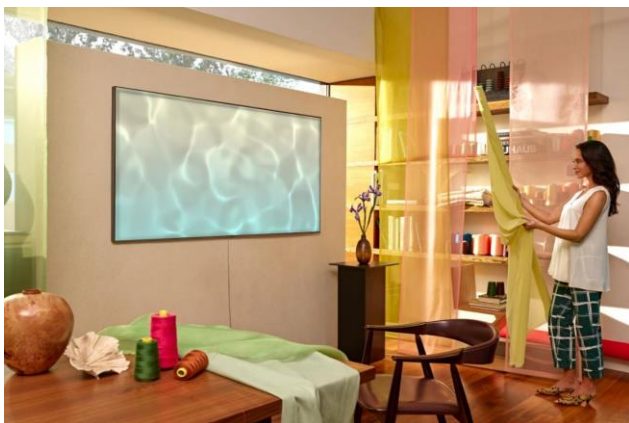

La technologie QLED offre des couleurs encore plus précises, plus réalistes et plus lumineuses. Associée à la technologie Full LED local dimming Platinum, les images bénéficient de plus de détails et de contraste. Son processeur* unique dernière génération optimise tous vos contenus, quelle que soit la source, grâce à l'intelligence artificielle pour profiter pleinement de votre téléviseur 4K et de ses images époustouflantes. Son design unique et personnalisable vous fera oublier tout le reste pour vous concentrer seulement sur l'essentiel. L'accès à vos applications préférées n'a jamais été aussi simple et leur contrôle toujours plus intuitif pour vivre pleinement vos passions. Et parce-que chaque détail compte, nous avons développé des solutions d'intégration innovantes, pour que votre TV vive en parfaite harmonie avec votre intérieur. Découvrez la TV, réinventée

*Quantum Processor 4K développé par Samsung, leader des semi-conducteurs